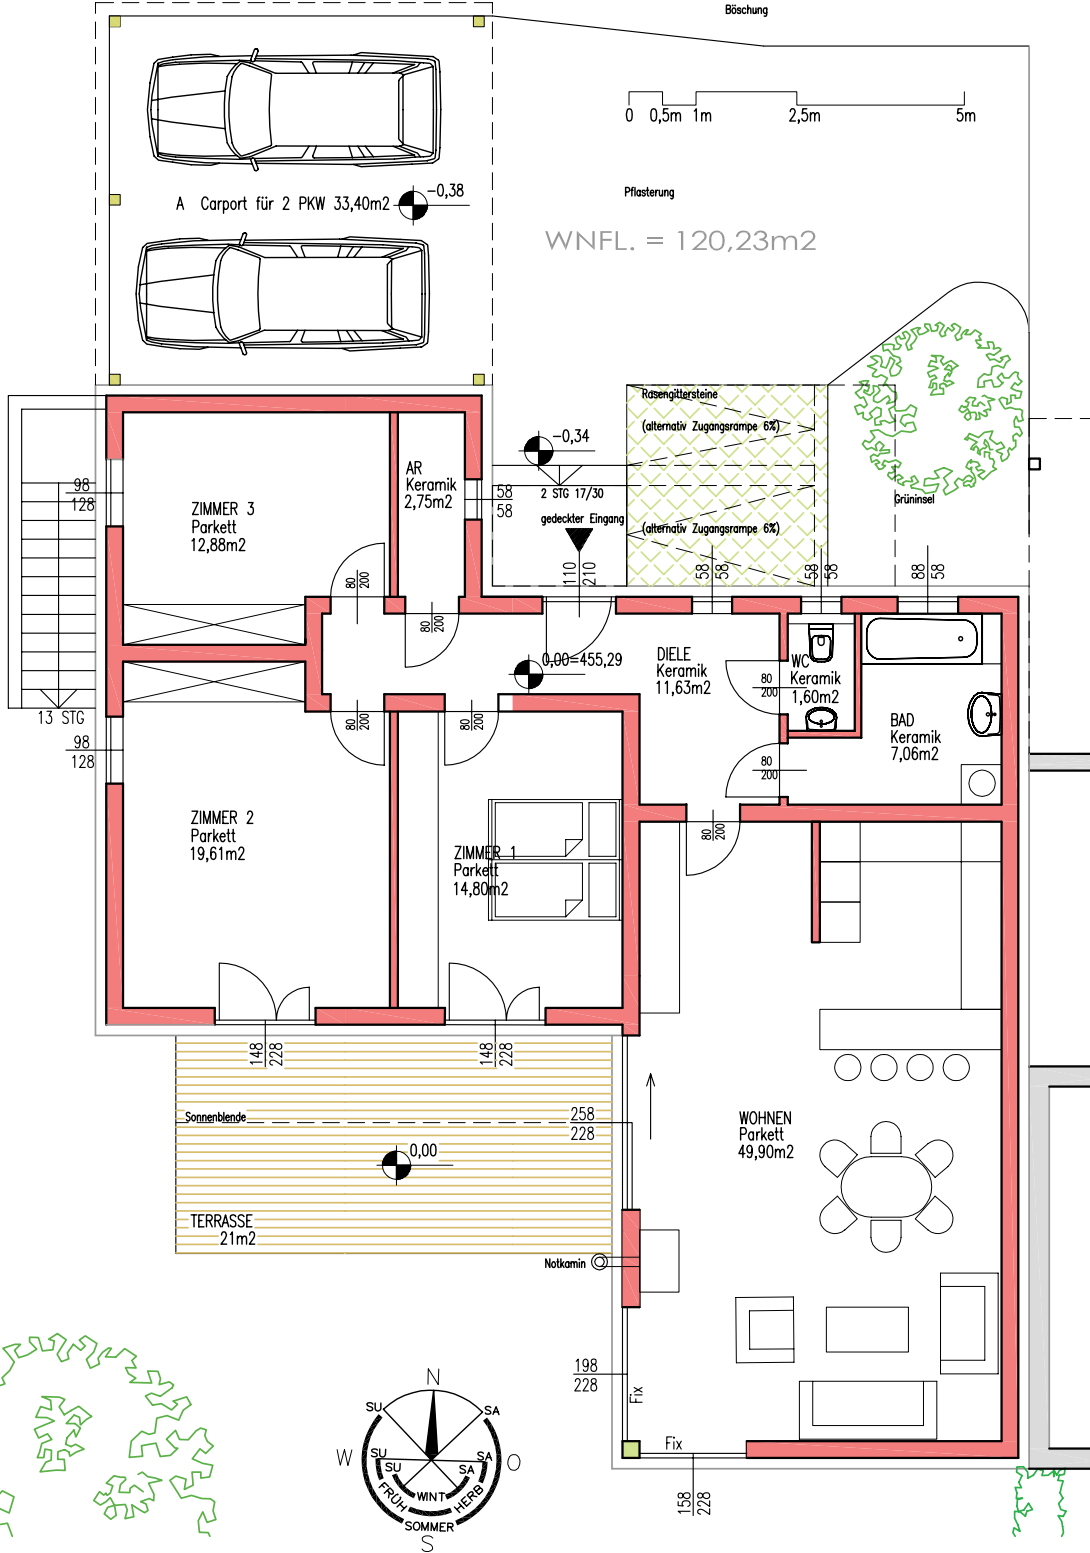

Top 1 - Bungalow	
Wohnfläche	120m ²
Grundstück	487m ²
Kaufpreis	Eur 358.500,-

- 11,63m² VORRAUM
- 49,90m² WOHNEN / KOCHEN / ESSEN
- 14,80m² SCHLAFZIMMER
- 7,06m² BADEZIMMER
- 1,60m² WC
- 2,75m² ABSTELLRAUM
- 12,88m² ZIMMER 1
- 19,61m² ZIMMER 2