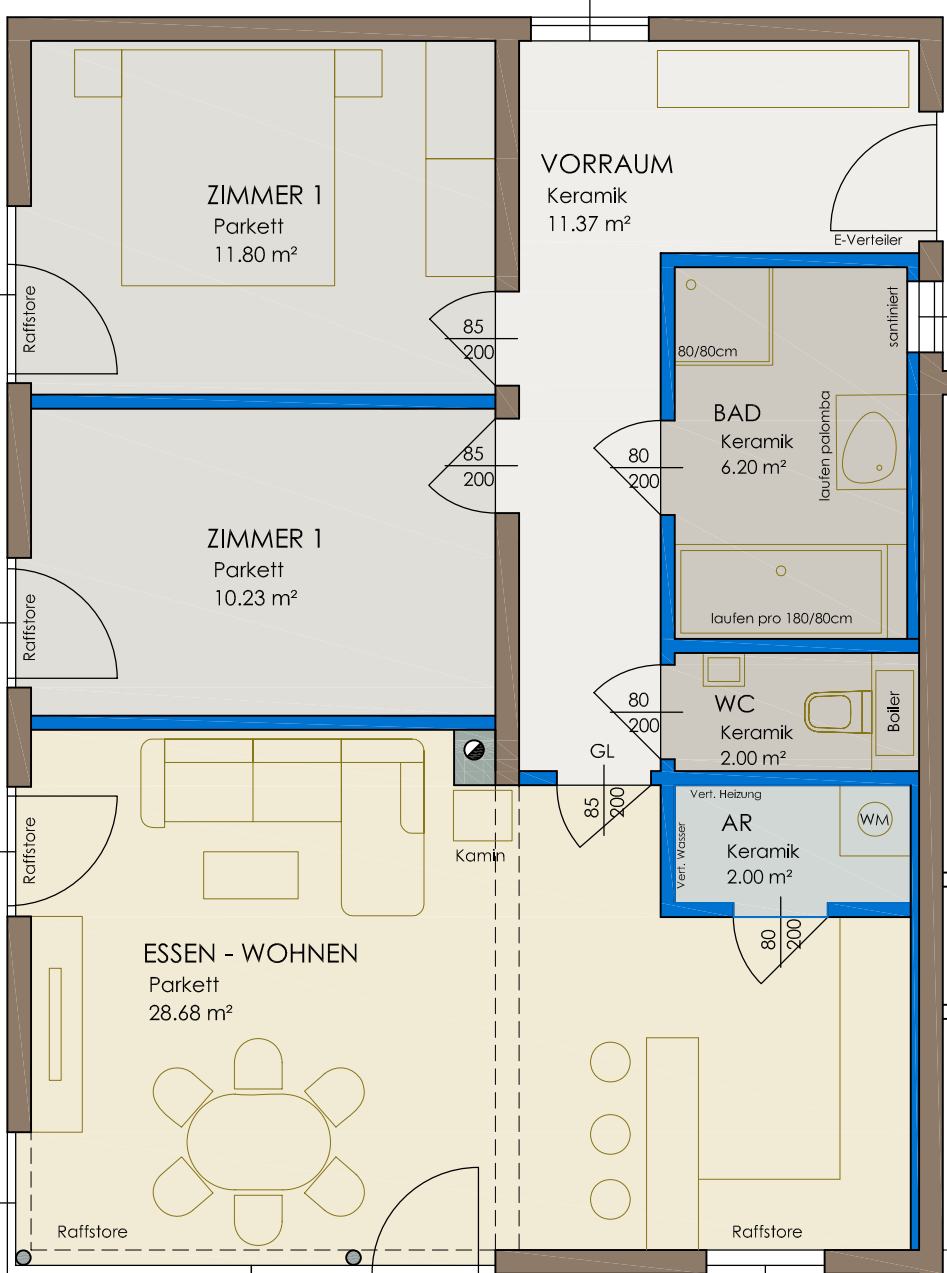

Top 1

~ 72 m²

150
250

150
250

150
250

110
250

120
250

400
250

100
250

100
160

60
80

TERRASSE
Lärche
37.00 m²

überdachter Bereich